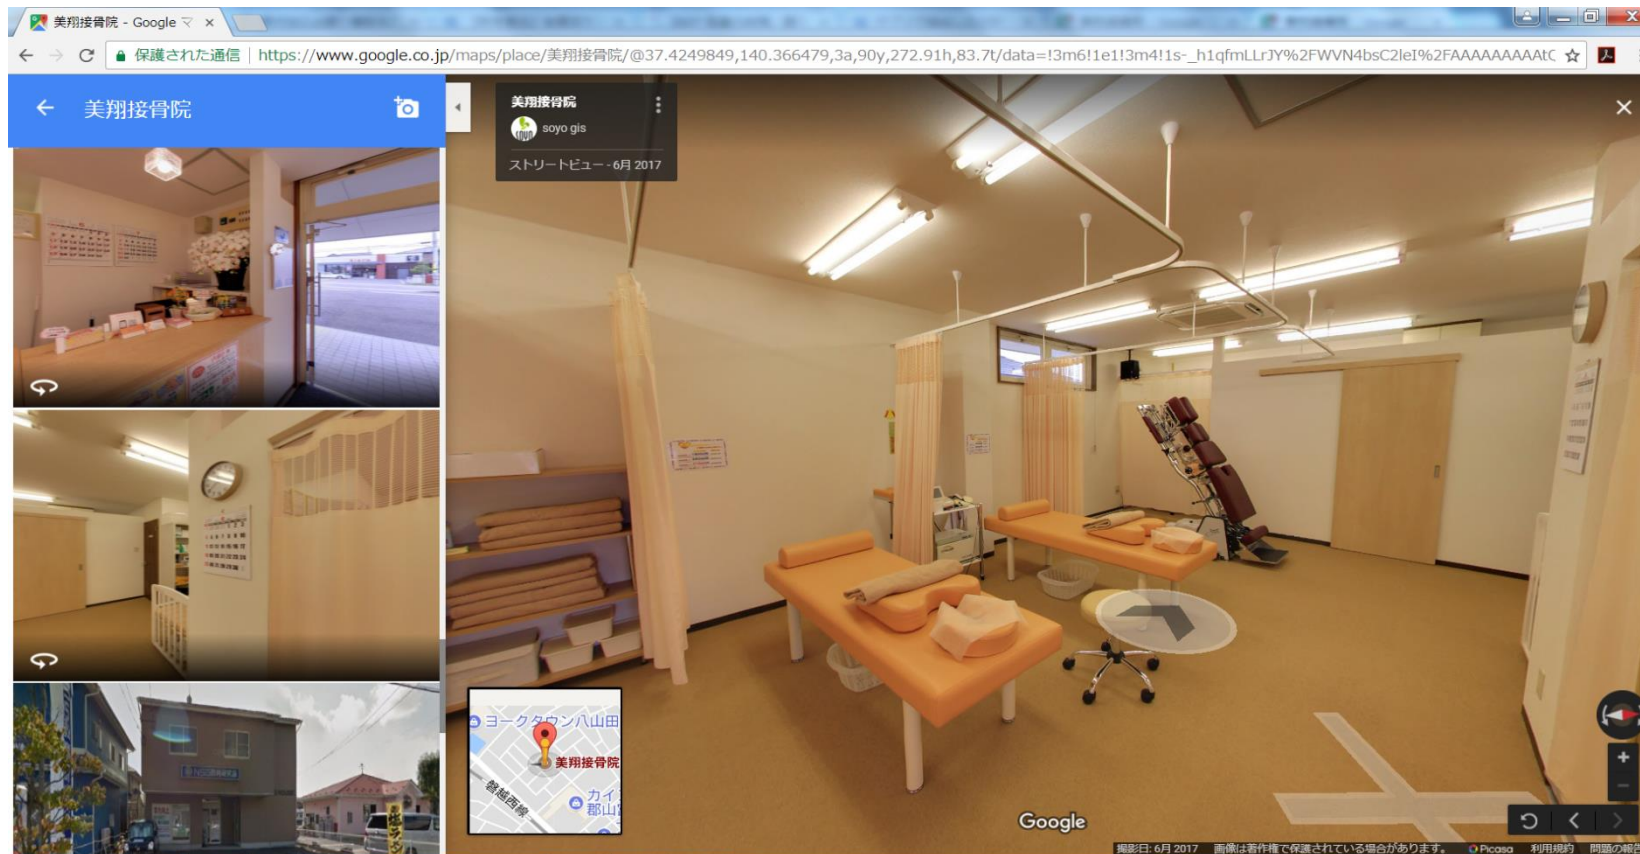

Googleストリートビュー（インドアビュー）

成果品 ～商品説明・サンプル・料金～

パノラマ画像（元画像）

- 1ポイントにつき4方向3枚ずつ、12枚の写真を編集して1枚のパノラマ画像にしたものを元画像（平面図）のままJPEG形式にて納品。

ファイルイメージ

サンプル画像

Googleへセットアップ

- 1ポイントにつき4方向3枚ずつ、12枚の写真を編集して1枚のパノラマ画像にしたものを方向や位置を特定し、つなぎ合わせてGoogleストリートビュー、Googlemapに掲載。

サンプル画像

HP素材（レーダーVR）

- ・単パノラマ画像を編集し、間取り図を元にレーダーで自分がどの方向を向いているのかを知ることができる。間取り図は「表示/非表示」することができ、右クリックで自社のWebサイト、または指定のWebサイトにリンクすることができる。

サンプル画像

ファイルイメージはHP素材（単パノラマ画像）と同様。

価格表

No.	商品名	細目		販売価格	備考
1	撮影作業サービスセット	撮影点数	5点以下	50,000	
	撮影作業		10点以下	70,000	
	Googleへセットアップ作業		15点以下	85,000	
	パノラマ画像(現画像)		16点以上	別相談	
2	HP素材 単パノラマ回転画像	画像枚数	1枚あたり	1,500	
3	HP素材 レーダーVR		15点以下	85,000	