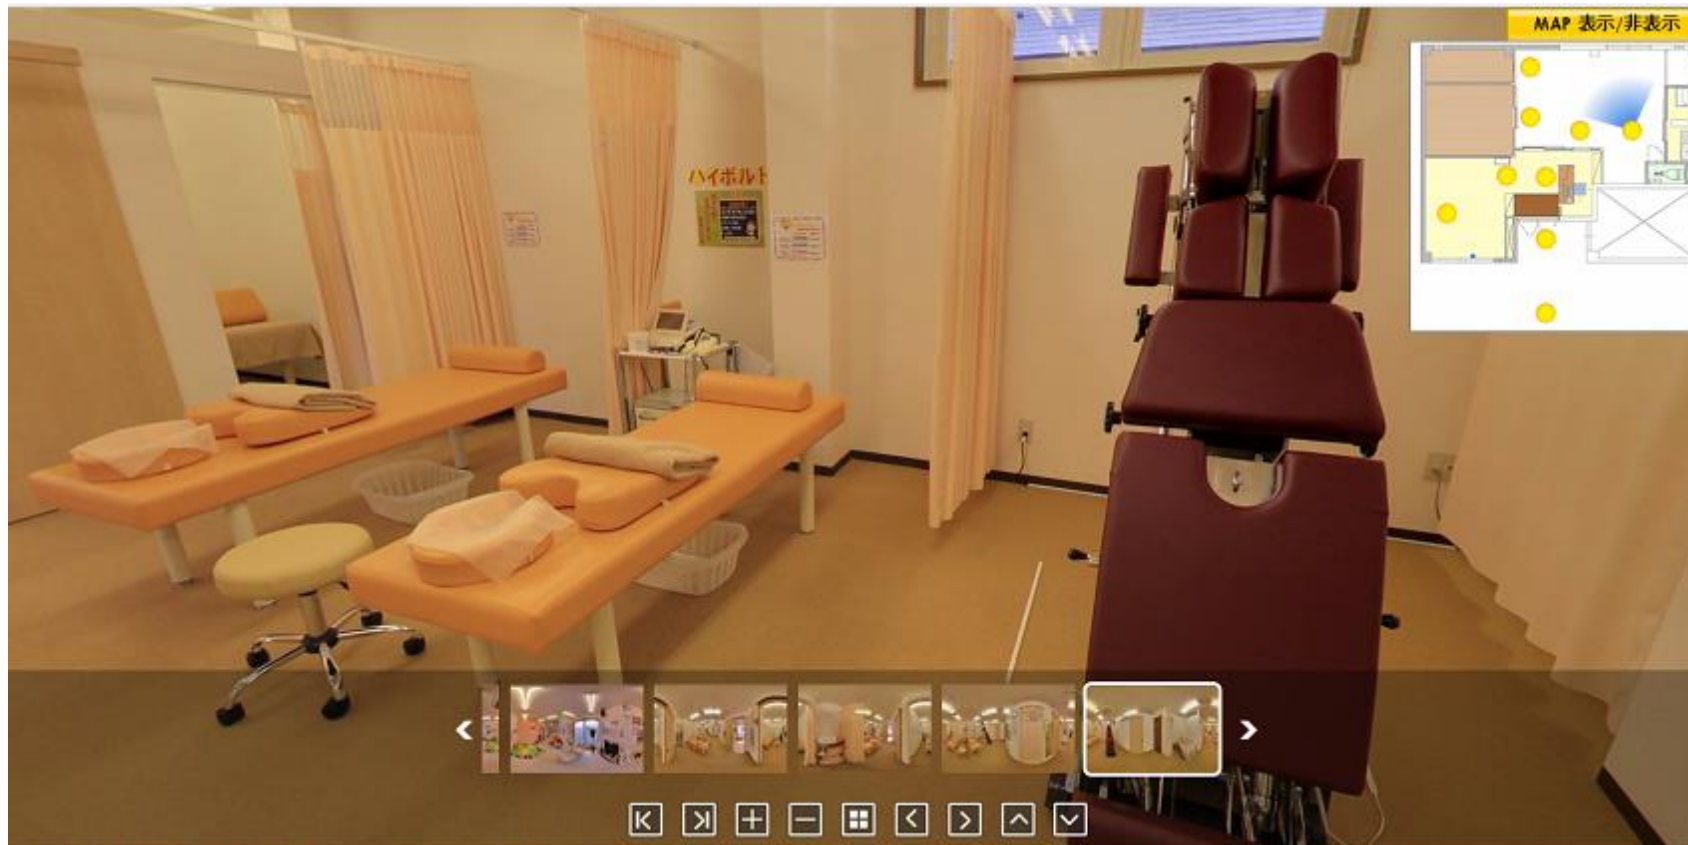

Googleストリートビュー（インドアビュー）

成果品 ～商品説明・サンプル・料金～

パノラマ画像（元画像）

- 1ポイントにつき4方向3枚ずつ、12枚の写真を編集して1枚のパノラマ画像にしたものを元画像（平面図）のままJPEG形式にて納品。

ファイルイメージ

サンプル画像

Googleへセットアップ

- 1ポイントにつき4方向3枚ずつ、12枚の写真を編集して1枚のパノラマ画像にしたものを方向や位置を特定し、つなぎ合わせてGoogleストリートビュー、Googlemapに掲載。

サンプル画像

HP素材（レーダーVR）

- ・単パノラマ画像を編集し、間取り図を元にレーダーで自分がどの方向を向いているのかを知ることができる。間取り図は「表示/非表示」することができ、右クリックで自社のWebサイト、または指定のWebサイトにリンクすることができる。

サンプル画像

ファイルイメージはHP素材（単パノラマ画像）と同様。

価格表

No.	商品名	細目		販売価格	備考
1	撮影作業サービスセット	撮影点数	5点以下	50,000	
	撮影作業		10点以下	70,000	
	Googleへセットアップ作業		15点以下	85,000	
	パノラマ画像(現画像)		16点以上	別相談	
2	HP素材 単パノラマ回転画像	画像枚数	1枚あたり	1,500	
3	HP素材 レーダーVR		15点以下	85,000	